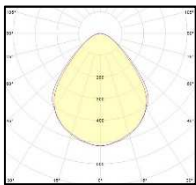

Group risk 0
CEI EN 62471:2010