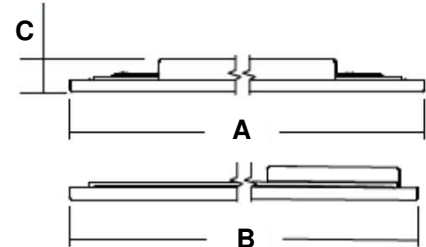

F-YVONNE 31 Plafone

A	622 mm
B	622 mm
C	27 mm

F-YVONNE 31 Plafone	SPECIFICHE
Alimentazione (V)	AC 220-240V
Potenza totale di sistema (W)	31 W typ.
Efficienza di sistema (lm/W)	137 lm/W typ. @4000K
Flusso luminoso in output (lm)	4250 lm typ. @4000K
Resa Cromatica (CRI)	>80
Durata L80B10 (hours)	> 50.000 h (Ta=25°C)
CCT (K)	4000K (altre CCT su richiesta)
Grado di protezione (IP)	IP 20 – parte accessibile IP 40
Sistemi di controllo (opzionali)	Sensore di presenza*, DALI*, Emergenza*
Alimentatore	integrato
Certificazioni	CE, RoHS, EN 62471:2010
Tipo di montaggio	Incasso, Plafone
Peso	3,1 kg
Materiali e finiture	Lamina acciaio bianco RAL 9003 diffusore microprismatico (UGR controlled)