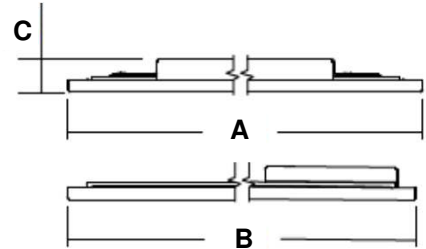

F-YVONNE 31 Plafone

A	622 mm
B	622 mm
C	27 mm

F-YVONNE 31 Plafone	SPECIFICHE
Alimentazione (V)	AC 220-240V
Potenza totale di sistema (W)	31 W typ.
Efficienza di sistema (lm/W)	137 lm/W typ. @4000K
Flusso luminoso in output (lm)	4250 lm typ. @4000K
Resa Cromatica (CRI)	>80
Durata L80B10 (hours)	> 50.000 h (Ta=25°C)
CCT (K)	4000K (altre CCT su richiesta)
Grado di protezione (IP)	IP 20 – parte accessibile IP 40
Sistemi di controllo (opzionali)	Sensore di presenza*, DALI*, Emergenza*
Alimentatore	integrato
Certificazioni	CE, RoHS, EN 62471:2010
Tipo di montaggio	Incasso, Plafone
Peso	3,1 kg
Materiali e finiture	Lamina acciaio bianco RAL 9003 diffusore microprismatico (UGR controlled)